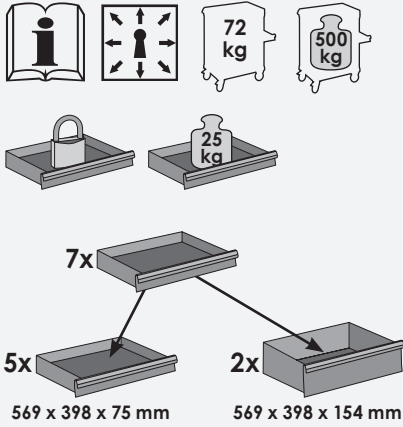

RAL 9005

H 1000 x W 723 x D 459 mm
H 1000 x B 723 x T 459 mm

**New assortment!
Neues Sortiment!**

**NEW
 NEU
 NEU
 NEU
 NEU**

ViGOR 1000

Tool trolley with assortment
V4219, EAN 4047728042192

Werkstattwagen mit Sortiment
V4219, EAN 4047728042192