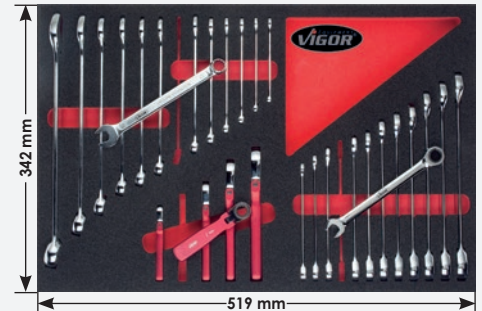

8 · 9 · 10 · 11 · 12 · 13 · 14 · 15 · 16 · 17 · 18 · 19 mm
6 · 7 · 8 · 9 · 10 · 11 · 12 · 13 · 14 · 15 · 17 · 19 · 22 mm
8 · 10 · 13 · 16 · 19 mm

Soft foam insert, empty
Weichschaum-Einlage, leer
V1743, EAN 4047728017435