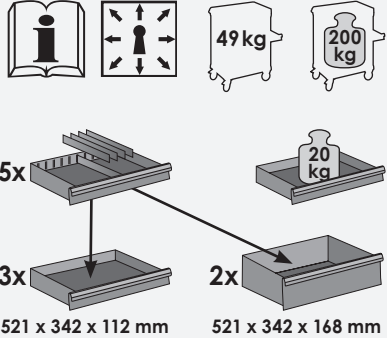

ViGOR 500

Tool trolley with assortment
V2379, EAN 4047728023795

Werkstattswagen mit Sortiment
V2379, EAN 4047728023795