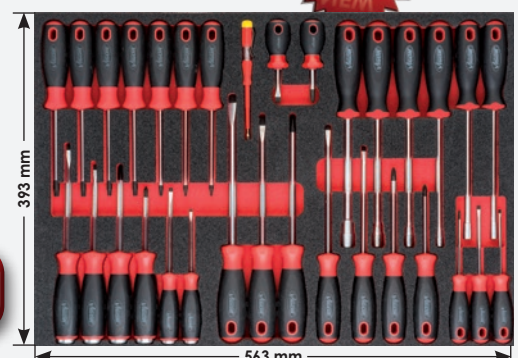

Soft foam insert, empty
Weichschaum-Einlage, leer
V1973, EAN 4047728019736

Screwdriver set
Schraubendreher-Satz
V4230, EAN 4047728042307

V1000 1/1 2K

- 3 · 3.5 · 4 · 4.5 · 5.5 · 6.5 · 8 · 10 mm
- ⊕ PH 0 · PH 1 · PH 2 · PH 3
- ⊕ T 10 · T 15 · T 20 · T 25 · T 27 · T 30 · T 40
- 6 · 7 · 8 · 10 · 12 · 13 mm

Soft foam insert, empty
Weichschaum-Einlage, leer
V4231, EAN 4047728042314

Hammer, pliers and screwdriver set
Hammer-, Zangen-, Schraubendreher-Satz
V4239, EAN 4047728042390

V1000 1/1 2K

- 3 · 4 · 5.5 · 6.5 mm
- ⊕ PH 0 · PH 1 · PH 2