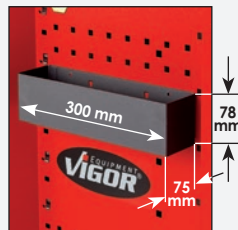

V1646,
EAN 4047728016469

For / Für ViGOR 500, 600, 700, 800

Anti-slipping mat
Anti-Rutschmatte