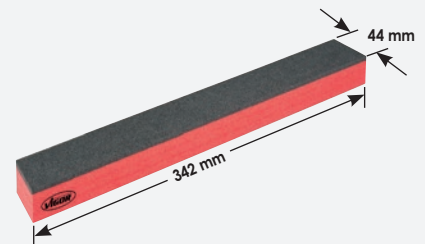

Adapter insert

V2237, EAN 4047728022378
and graphic illustration with dimensions 44 x 342 mm

Adapter-Einlage

V2237, EAN 4047728022378
und Darstellung der Einlagengrößen 44 x 342 mm

Adapter insert

V2238, EAN 4047728022385
and graphic illustration with dimensions 44 x 342 mm