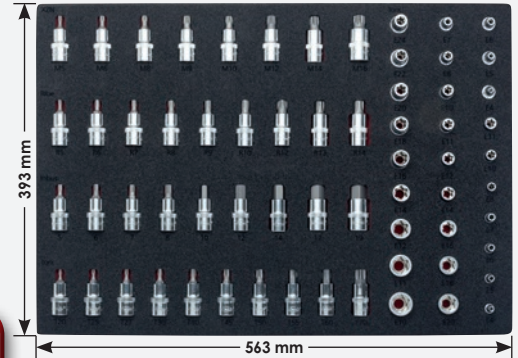

Soft foam insert, empty
Weichschaum-Einlage, leer
V2838, EAN 4047728028387

Scraper and screwdriver set
Schraubendreher- und Schaber-Satz
V2007, EAN 4047728020077

V1000 1/1 2K

- 3 · 4 · 5.5 · 6.5 mm
- ⊕ PH 0 · PH 1 · PH 2