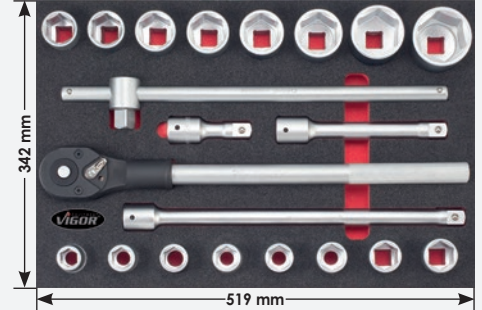

Soft foam insert, empty
Weichschaum-Einlage, leer
V2373, EAN 4047728023733

20 3/4 Socket tool set ●
20 3/4 Steckschlüssel-Werkzeug-Satz ●
V2364, EAN 4047728023641

3/3 2K

20 3/4 ●
19 · 21 · 22 · 23 · 24 · 26 · 27
28 · 30 · 32 · 34 · 36 · 38 · 41
46 · 50 mm
20 3/4 100, 200, 400 mm
20 3/4 450 mm