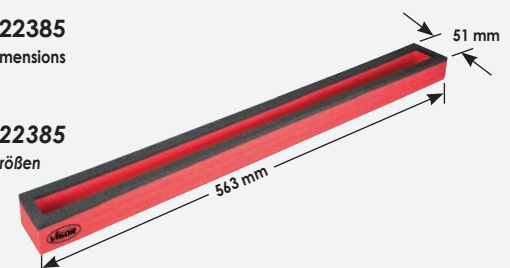

Adapter-Einlage

V2238, EAN 4047728022385
und Darstellung der Einlagengrößen 44 x 342 mm