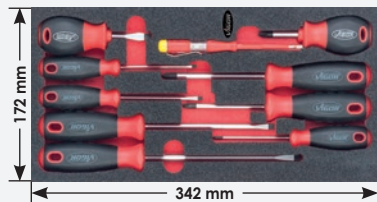

Soft foam insert, empty
Weichschaum-Einlage, leer

V1651, EAN 4047728016513

Screwdriver set

Schraubendreher-Satz

V1664, EAN 4047728016643

● 3 · 4 · 5.5 · 6.5 mm
⊕ PH 0 · PH 1 · PH 2

Soft foam insert, empty
Weichschaum-Einlage, leer