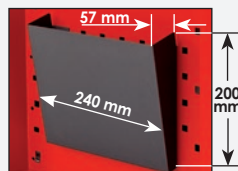

V1645,
EAN 4047728016452

Tool bin, large
Anhängerkasten, groß