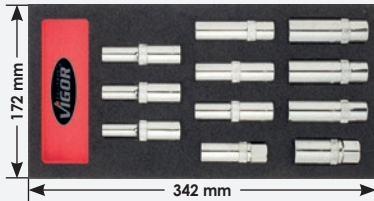

Soft foam insert, empty
Weichschaum-Einlage, leer
V2611, EAN 4047728026116

129 1/2 Socket assortment, long
129 1/2 Steckschlüssel-Ein-
satz-Sortiment, lang
V1658, EAN 4047728016582

10 · 11 · 12 · 13 · 14
15 · 17 · 18 · 19 mm
16 · 21 mm

Soft foam insert, empty
Weichschaum-Einlage, leer
V1652, EAN 4047728016520

6.3 1/4 and 129 1/2 TORX®
and socket assortment for screws
with internal serration (XZN)
6.3 1/4 und 129 1/2 TORX® und
Innenvielzahn-Einsatz-Sortiment (XZN)
V1519, EAN 4047728015196