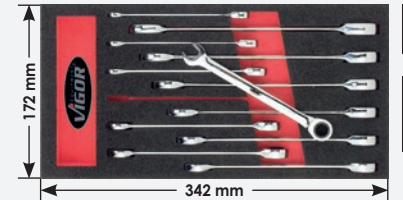

Soft foam insert, empty
Weichschaum-Einlage, leer

V1649, EAN 4047728016490

Ratcheting combination
wrench set

Ratschen-Ring-
Maulschlüssel-Satz

V1663, EAN 4047728016636

8 · 9 · 10 · 11 · 12 · 13 · 14
15 · 16 · 17 · 18 · 19 mm