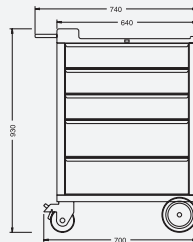

ViGOR 500

Tool trolley, empty
V1252, EAN 4047728012522

Werkstattwagen, leer
V1252, EAN 4047728012522

VIGOR No.	RAL	Colour Farbe	EAN 4047728+
V1252	7004		012522
V1382	3000		013826
V1396	5007		013963

ViGOR 500

Tool trolley, empty
V1399, EAN 4047728013994

Werkstattwagen, leer
V1399, EAN 4047728013994

VIGOR No.	RAL	Colour Farbe	EAN 4047728+
V1399	7004		013994
V1397	5007		013970
V1398	3000		013987

- Delivery without tools and accessories (available on request) -
- Lieferung ohne abgebildetes Werkzeug und Zubehör (auf Anfrage erhältlich) -