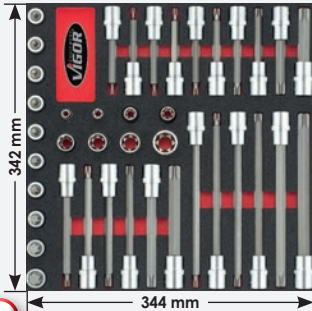

Soft foam insert, empty
Weichschaum-Einlage, leer
V1507, EAN 4047728015073

12.9 1/2 TORX® screwdriver socket set
12.9 1/2 TORX® Schraubendre-
her-Einsatz-Sortiment
V2033, EAN 4047728020336

2/3 2K

- 12.9 1/2
- T 20 · T 25 · T 27
- T 30 · T 40 · T 45
- T 50 · T 55 · T 60
- T 70
- 12.9 1/2
- E 8 · E 10 · E 12
- E 14 · E 16 · E 18
- E 20 · E 24