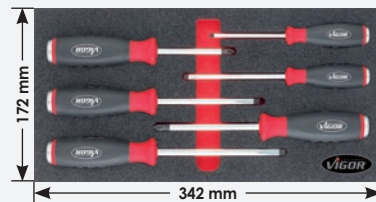

● 3.5 · 4.5 · 5.5 · 6.5 mm
⊕ PH 1 · PH 2

Soft foam insert, empty
Weichschaum-Einlage, leer

V3645, EAN 4047728036450

TORX® screwdriver set

TORX® Schraubendreher-Satz

V3616, EAN 4047728036160