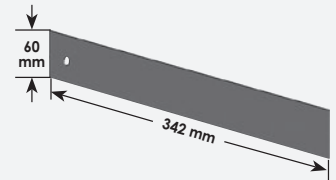

Accessories for ViGOR 500, 600, 700 and 800 Zubehör für ViGOR 500, 600, 700 und 800

For / Für ViGOR 500

2 tool bins,
small
• 2 pieces per pack

2 Anhängerkästen,
klein
• Verpackt zu je 2 Stück

V1386,
EAN 4047728013864

Tool bin, large
Anhängerkasten, groß

V1387,
EAN 4047728013871

For / Für ViGOR 600, 700, 800

Can holder
• For 3 cans
Dosenhalter
• Für 3 Dosen

V1644,
EAN 4047728016445

Document holder
Dokumentenhalter

V1645,
EAN 4047728016452

Tool bin, large
Anhängerkasten, groß

V1646,
EAN 4047728016469

For / Für ViGOR 500, 600, 700, 800

Anti-slipping mat
Anti-Rutschmatte

V1389,
EAN 4047728013895

Separation sheet set Trennblech-Satz
• 5 pieces per pack • Verpackt zu je 5 Stück

V1390,
EAN 4047728013901

Separation sheet set Trennblech-Satz
• 5 pieces per pack • Verpackt zu je 5 Stück

V1391,
EAN 4047728013918

Spare parts for ViGOR 500, 600, 700 and 800 Ersatzteile für ViGOR 500, 600, 700 und 800

ViGOR No.	Designation	Bezeichnung	Suitable for ViGOR Passend für ViGOR	EAN 4047728+
V1625	Plastic cover	Kunststoff-Haube	500	016254
V1626	Pull-handle	Fahrgriff	500	016261
V1552	Drawer slides (pair)	Führungsschiene (Paar)	500	015523
V1542	Drawer, flat	Schublade, flach	500	015424
V1547	Drawer, big	Schublade, hoch	500	015479
V1550	Swivel castor without brake	Lenkrolle ohne Feststeller	500	015509
V1549	Swivel castor with brake	Lenkrolle mit Feststeller	500	015493
V1610	Fixed castor	Scheibenrad	500	016100
V1622	Crossbar	Traverse	500	016223
V1635	Plastic cover	Kunststoff-Haube	600, 700	016353
V1634	Pull-handle	Fahrgriff	600, 700	016346
V1632	Drawer, big	Schublade, hoch	600, 700	016322
V1630	Swivel castor without brake	Lenkrolle ohne Feststeller	600, 700	016308