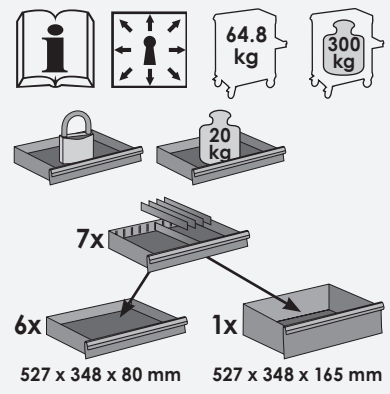

ViGOR 700

Tool trolley with assortment
V1487, EAN 4047728014878

Werkstattswagen mit Sortiment
V1487, EAN 4047728014878