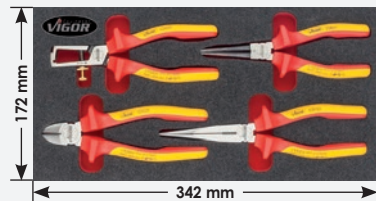

Soft foam insert, empty
Weichschaum-Einlage, leer
V3647, EAN 4047728036474