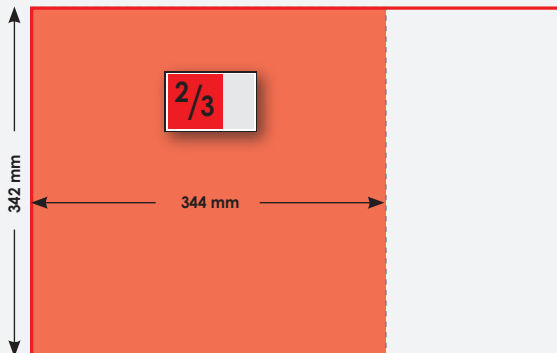

2/3 module / 2/3 Modul