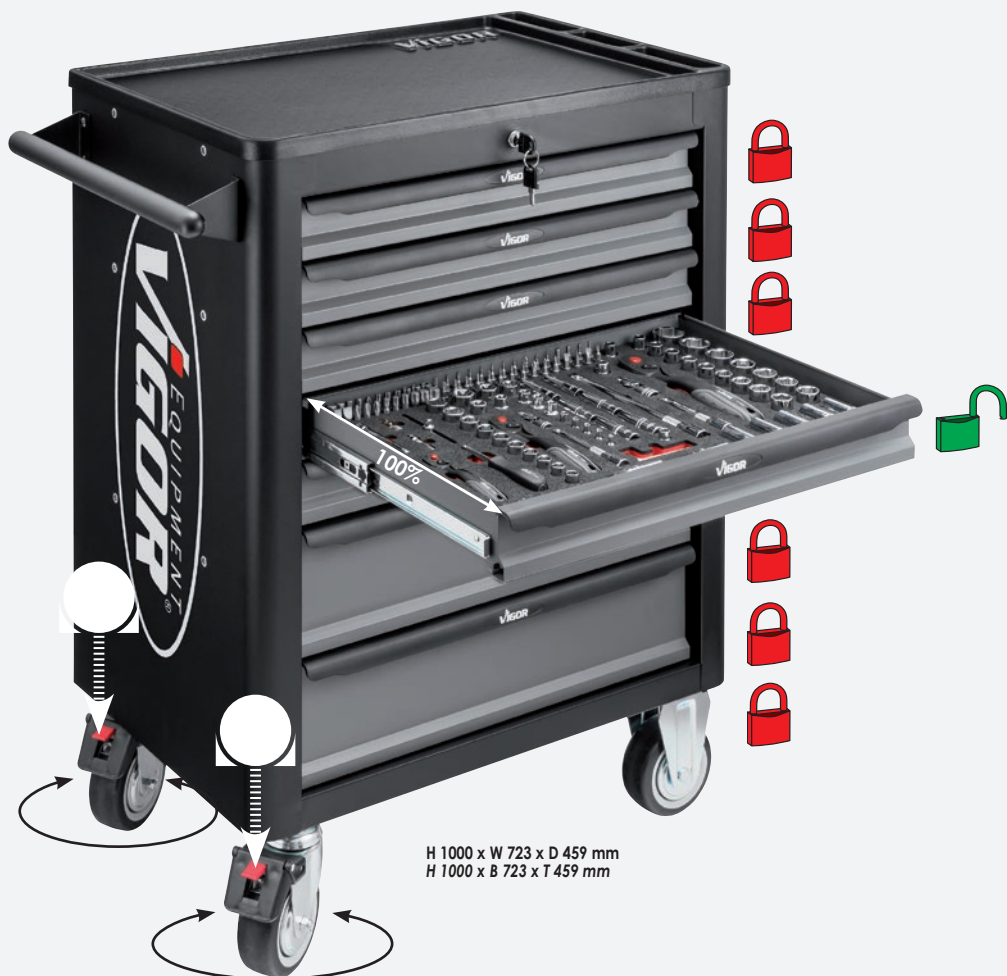

H 1000 x W 723 x D 459 mm
H 1000 x B 723 x T 459 mm

ViGORA 1000

Tool trolley, empty
V1901, EAN 4047728019019

Werkstattwagen, leer
V1901, EAN 4047728019019