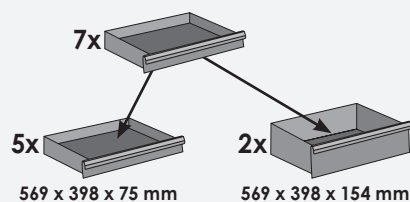

ViGORA 1000

Tool trolley, empty
V1901, EAN 4047728019019

Werkstattwagen, leer
V1901, EAN 4047728019019

ViGORA 1000

Tool chest for tool trolley V1901 / Under-bench cabinet for work bench V2531, empty
V1902, EAN 4047728019026

Aufsatzkoffer für Werkstattwagen V1901 /
Unterschrank für Werkbank V2531, leer
V1902, EAN 4047728019026

- Delivery without plastic worktop, see V1909 p. 30 -
- Lieferung ohne Kunststoffhaube, siehe V1909 S. 30 -