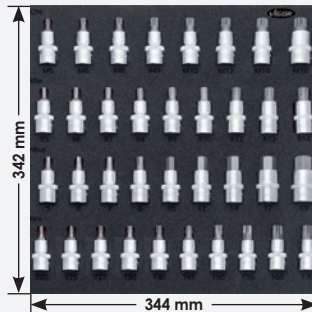

Soft foam insert, empty
Weichschaum-Einlage, leer
V2259, EAN 4047728022590

12.9 1/2 Screwdriver socket set
12.9 1/2 Schraubendre-
her-Einsatz-Sortiment
V2672, EAN 4047728026727

2/3 2K

- M 5-M 16
- Sizes/SW 5-19 mm
- M 5-M 14
- T 20-T 70