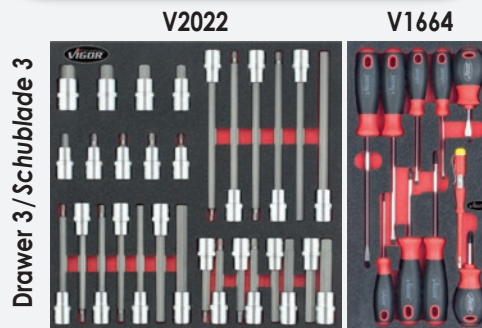

**Work bench
Werkbank
Made in Germany!**