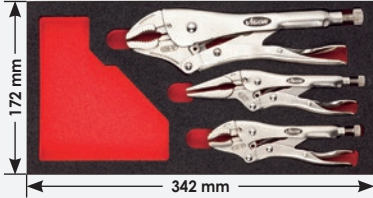

Grip pliers set
Grip-Zangen-Satz
V1729, EAN 4047728017299