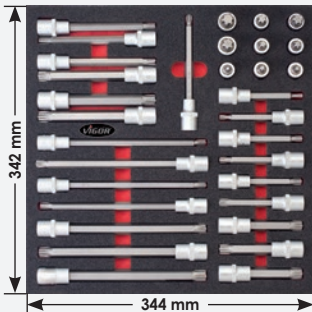

2/3 2K

- 12.9 1/2
- 5 · 6 · 7 · 8 · 10 · 11
- 12 · 13 · 14 · 17
- 19 mm

Soft foam insert, empty
Weichschaum-Einlage, leer
V1899, EAN 4047728018999

12.9 1/2 RIBE screwdriver socket set
12.9 1/2 RIBE Schraubendre-
her-Einsatz-Sortiment
V2258, EAN 4047728022583

2/3 2K

- 12.9 1/2
- M 5 · M 6 · M 7
- M 8 · M 9 · M 10
- M 10.3 · M 12
- M 13 · M 14

Soft foam insert, empty
Weichschaum-Einlage, leer
V2259, EAN 4047728022590

12.9 1/2 Screwdriver socket set
12.9 1/2 Schraubendre-
her-Einsatz-Sortiment
V2672, EAN 4047728026727