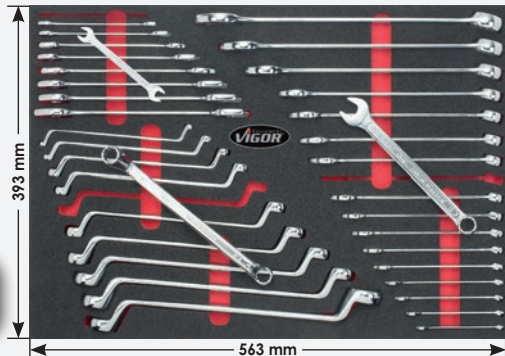

Double box-end wrench, double open-end wrench, combination wrench set
Doppel-Ringschlüssel-, Doppel-Maulschlüssel-, Ring-Maulschlüssel-Satz
V2008, EAN 4047728020084

V1000
1/1 **2K**

- 6 x 7 · 8 x 9 · 10 x 11 · 12 x 13 · 14 x 15 · 16 x 17 · 18 x 19 · 20 x 22 · 21 x 23 mm
- 6 · 7 · 8 · 9 · 10 · 11 · 12 · 13 · 14 · 15 · 16 · 17 · 18 · 19 · 22 · 24 · 27 mm
- 6 x 7 · 8 x 9 · 10 x 11 · 12 x 13 · 14 x 15 · 16 x 17 · 18 x 19 · 20 x 22 · 21 x 23 · 24 x 27 mm

Soft foam insert, empty
Weichschaum-Einlage, leer
V1974, EAN 4047728019743

Pliers, hammer and chisel set
Zangen-, Hammer- und Meißel-Satz
V2009, EAN 4047728020091

V1000
1/1 **2K**