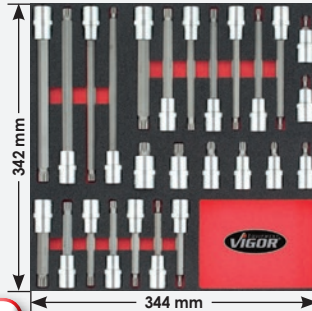

Soft foam insert, empty
Weichschaum-Einlage, leer
V2021, EAN 4047728020213

12.9 1/2 Screwdriver socket set for screws
with internal serration (XZN)
12.9 1/2 Innenvielzahn Schraubendre-
her-Einsatz (XZN) Sortiment
V2032, EAN 4047728020329

2/3 2K

- 12.9 1/2
- M 5 · M 6 · M 8
- M 9 · M 10 · M 12
- M 14 · M 16