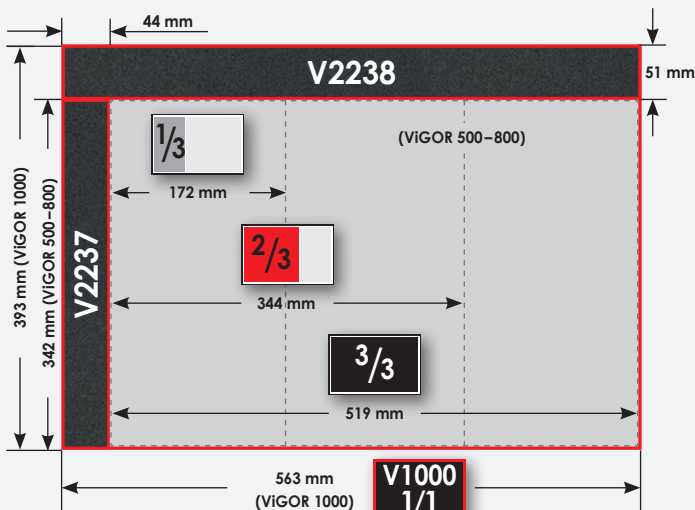

ViGOR 500-800 1/3 module / 1/3 Modul

2/3 module / 2/3 Modul

3/3 module / 3/3 Modul

ViGOR 1000

2-component soft foam insert

- Easy to clean: clean and dry under running water
- Missing tools are immediately noticeable through the red trough
- Everything in its place – perfect order!
- Protects the tools as they are embedded without risk of slipping
- Each tool has its own pre-defined place
- Resistant to oils and fats

2-Komponenten-Weichschaumeinlage

- Leicht zu reinigen: unter fließendem Wasser säubern und trocknen
- Fehlende Werkzeuge fallen sofort durch die rote Mulde auf
- Alles liegt an seinem Platz; die perfekte Ordnung
- Schützt die Werkzeuge, da diese verrutschsicher eingebettet werden
- Jedes Werkzeug hat seinen vordefinierten Platz
- Resistent gegen Öle und Fette

Adapter insert

V2237, EAN 4047728022378
and graphic illustration with dimensions 44 x 342 mm

Adapter-Einlage

V2237, EAN 4047728022378
und Darstellung der Einlagengrößen 44 x 342 mm

Adapter insert

V2238, EAN 4047728022385
and graphic illustration with dimensions 44 x 342 mm

Adapter-Einlage

V2238, EAN 4047728022385
und Darstellung der Einlagengrößen 44 x 342 mm