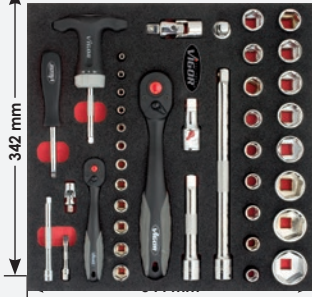

6.3 1/4 and 12.9 1/2 socket tool set
6.3 1/4 und 12.9 1/2 Steckschlüssel-
Werkzeug-Satz
V1665, EAN 4047728016650

2/3 2K

- 6.3 1/4
- 4 · 5 · 5.5 · 6 · 7
- 8 · 9 · 10 · 11 · 12
- 13 · 14 mm
- 12.9 1/2
- 10 · 11 · 12 · 13
- 14 · 15 · 16 · 17
- 18 · 19 · 20 · 21
- 22 · 24 · 27 · 30
- 32 mm