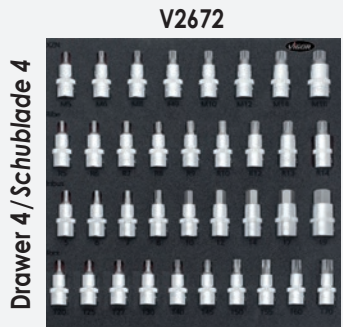

**Tool Trolley ViGOR 600 with assortment
Werkstattswagen ViGOR 600 inkl. Sortiment**

ViGOR 600

Tool trolley with assortment
V2712, EAN 4047728027120

Werkstattswagen mit Sortiment
V2712, EAN 4047728027120

RAL 9005

H 913 x W 778 x D 496 mm
H 913 x B 778 x T 496 mm

100% sliding-out
100% Auszug

**Tool trolley
Werkstattswagen
Made in Germany!**

**Black
Edition II**