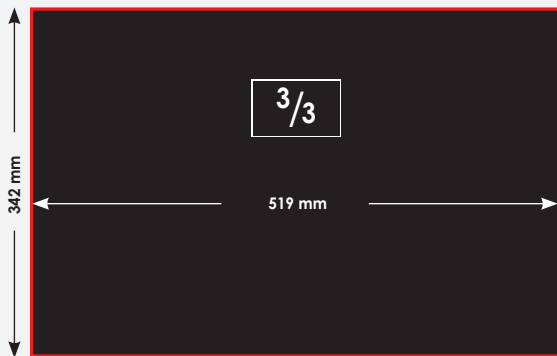

3/3 module / 3/3 Modul