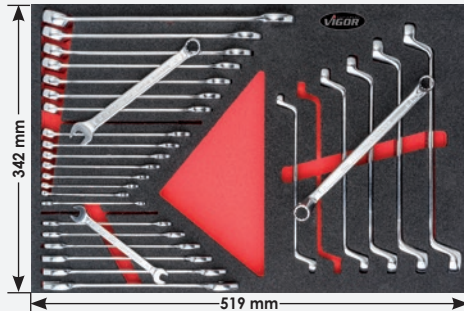

Soft foam insert, empty
Weichschaum-Einlage, leer
V2363, EAN 4047728023634

Double open-end, double box-end
and combination wrench set
Doppel-Maul-, Doppel-Ring- und Ring-Maulschlüssel-Satz
V2375, EAN 4047728023757

3/3 2K
New: now with
size 16 + 18
Neu: Jetzt mit
SW 16 + 18

6 x 7 · 8 x 9 · 10 x 11 · 12 x 13 · 14 x 15 · 16 x 17 · 18 x 19 · 20 x 22 mm
6 · 7 · 8 · 9 · 10 · 11 · 12 · 13 · 14 · 15 · 16 · 17 · 18 · 19 · 22 mm
10 x 11 · 12 x 13 · 14 x 15 · 16 x 17 · 18 x 19 · 20 x 22 mm

Soft foam insert, empty
Weichschaum-Einlage, leer
V2374, EAN 4047728023740

Ratcheting combination wrench and
15° offset combination wrench set
Ratschen-Ring-Maulschlüssel und
15° gekröpfte Ring-Maulschlüssel-Satz
V1517, EAN 4047728015172

3/3 2K
New: now with
size 16 + 18
Neu: Jetzt mit
SW 16 + 18