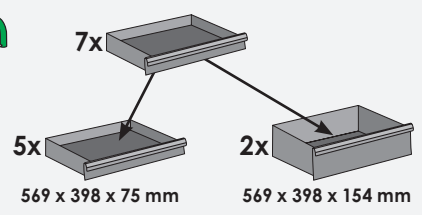

RAL 9005

H 1000 x W 723 x D 459 mm
H 1000 x B 723 x T 459 mm

**New assortment!
Neues Sortiment!**

**NEW
 NEU
 NEU
 NEU
 NEU**

ViGOR 1000

Tool trolley with assortment
V4219, EAN 4047728042192

Werkstattwagen mit Sortiment
V4219, EAN 4047728042192