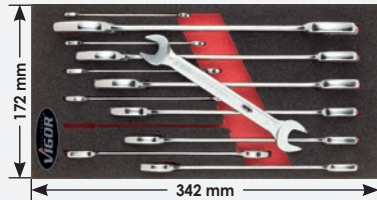

Double open-end wrench set
Doppel-Maulschlüssel-Satz

V1683, EAN 4047728016834

• DIN 3113

6 x 7 · 8 x 9 · 10 x 11 · 12 x 13
14 x 15 · 16 x 17 · 18 x 19
20 x 22 · 21 x 23 · 24 x 27
25 x 28 · 30 x 32 mm

Soft foam insert, empty
Weichschaum-Einlage, leer

V1668, EAN 4047728016681

Combination wrench set
Ring-Maulschlüssel-Satz

V1662, EAN 4047728016629

• DIN 3113 / ISO 7738

New: now with size 16 + 18

Neu: Jetzt mit 5W 16 + 18