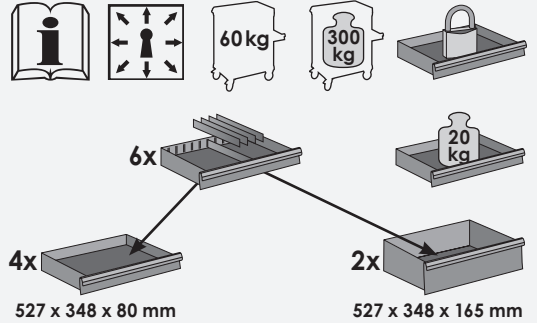

H 913 x W 778 x D 496 mm
 H 913 x B 778 x T 496 mm

RAL 7004

100% sliding-out
 100% Auszug

Tool trolley
Werkstattswagen
Made in Germany!

Drawer 1 / Schublade 1

V2378

Drawer 2 / Schublade 2

V1517