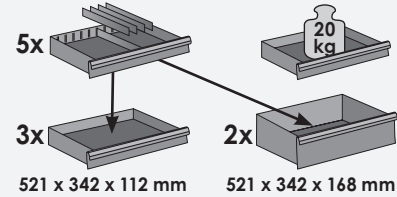

Drawer 3 / Schublade 3

H 930 x W 700 x D 400 mm
H 930 x B 700 x T 400 mm

ViGOR 500

Tool trolley, empty
V1252, EAN 4047728012522

Werkstattwagen, leer
V1252, EAN 4047728012522

| VIGOR No. | RAL | Colour Farbe | EAN 4047728+ |
|-----------|------|--------------|--------------|
| V1252 | 7004 | | 012522 |
| V1382 | 3000 | | 013826 |
| V1396 | 5007 | | 013963 |