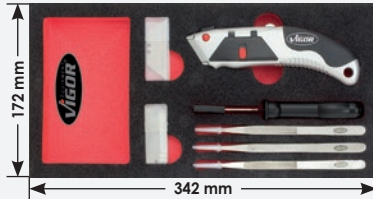

Soft foam insert, empty
Weichschaum-Einlage, leer
V3385, EAN 4047728033855

Cutter, scraper and tweezers set
Messer-, Schaber- und Pinzetten-Satz
V1523, EAN 4047728015233