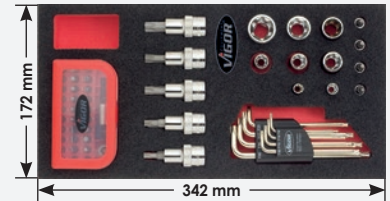

T 9 · T 10 · T 15 · T 20 · T 25 · T 27
T 30 · T 40 · T 45 · T 50 · T 55
E 8 · E 10 · E 12 · E 14 · E 16
E 18 · E 20 · E 24
M 6 · M 8 · M 10 · M 12

Soft foam insert, empty
Weichschaum-Einlage, leer
V1654, EAN 4047728016544

129 1/2 Screwdriver sockets with internal
serration (XZN) and twist drill set
129 1/2 Innenvielzahn-Einsätze (XZN)
und Spiralbohrer-Satz
V1682, EAN 4047728016827