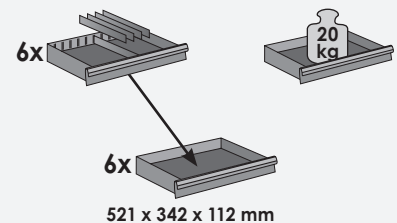

VIGOR No.	RAL	Colour Farbe	EAN 4047728+
V1399	7004		013994
V1397	5007		013970
V1398	3000		013987

- Delivery without tools and accessories (available on request) -
- Lieferung ohne abgebildetes Werkzeug und Zubehör (auf Anfrage erhältlich) -