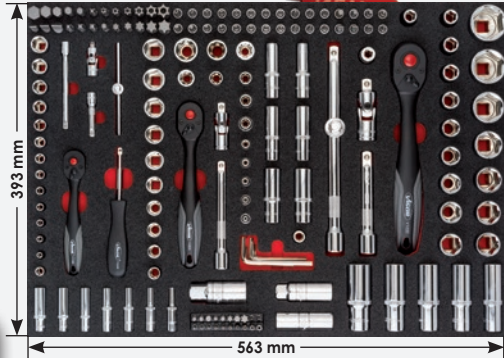

DAFÜR
BRENNE
ICH!

6.3 1/4 10 3/8 12.9 1/2 Socket tool set
 6.3 1/4 10 3/8 12.9 1/2 Steckschlüssel-Werkzeug-Satz
V4188, EAN 4047728041881

V1000 1/1 2K

- 4-32 mm
- E 4-E 22
- 3-19 mm
- 4-12 mm
- PH 0-PH 4
- PZ 0-PZ 4
- T 5-T 70
- T 7 H-T 70 H
- M 5-M 8
- M 5-R 9