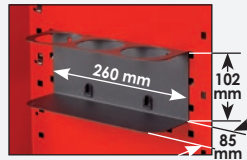

V1644,
EAN 4047728016445

Document holder
Dokumentenhalter