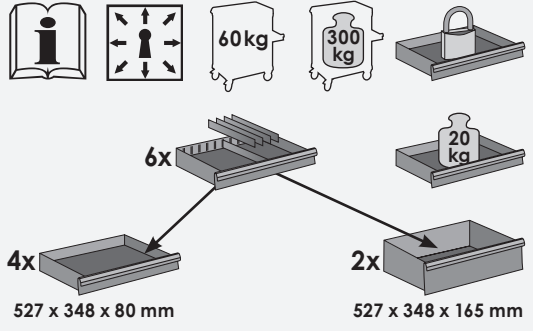

ViGOR 600

Tool trolley with assortment
V2712, EAN 4047728027120

Werkstattswagen mit Sortiment
V2712, EAN 4047728027120

RAL 9005

H 913 x W 778 x D 496 mm
H 913 x B 778 x T 496 mm

100% sliding-out
100% Auszug

**Tool trolley
Werkstattswagen
Made in Germany!**

**Black
Edition II**