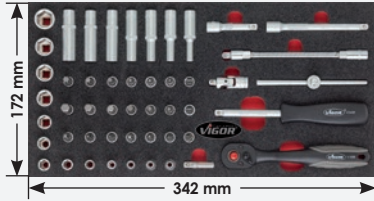

6.3 1/4 Socket tool set
6.3 1/4 Steckschlüssel-Werkzeug-Satz
V2607, EAN 4047728026079

6.3 1/4 4 · 4.5 · 5 · 5.5 · 6 · 7 · 8 · 9
10 · 11 · 12 · 13 · 14 mm

6.3 1/4 4 · 5 · 6 · 7 · 8 · 9 · 10 mm

6.3 1/4 T 10 · T 15 · T 20 · T 25 · T 30 · T 40

PH 1 · PH 2 · PH 3
PZ 1 · PZ 2 · PZ 3
4 · 5.5 · 7 mm
3 · 4 · 5 · 6 · 7 · 8 mm

Soft foam insert, empty
Weichschaum-Einlage, leer
V2612, EAN 4047728026123

10 3/8 Socket tool set
10 3/8 Steckschlüssel-Werkzeug-Satz
V2606, EAN 4047728026062

10 3/8 6 · 7 · 8 · 9 · 10 · 11 · 12 · 13 · 14 · 15
16 · 17 · 18 · 19 · 20 · 21 · 22 · 24 mm

10 3/8 8 · 9 · 10 · 11 · 12 · 13 · 14 · 15 · 17 · 19 mm