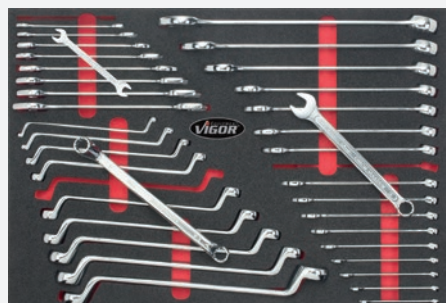

Drawer 4 / Schublade 4

V2009

Drawer 5 / Schublade 5

**Tool Trolley ViGOR 1000 with assortment
Werkstattswagen ViGOR 1000 inkl. Sortiment**

ViGOR 1000

Tool trolley with assortment
V1894, EAN 4047728018944

Werkstattwagen mit Sortiment
V1894, EAN 4047728018944