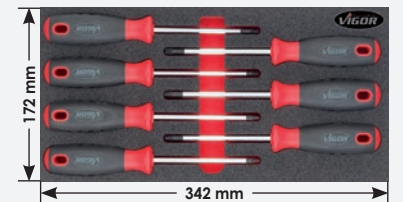

⊕ T10 · T15 · T20 · T25
T27 · T30 · T40

Soft foam insert, empty
Weichschaum-Einlage, leer

V3621, EAN 4047728036214

Pliers set
Zangen-Satz

V3382, EAN 4047728033824