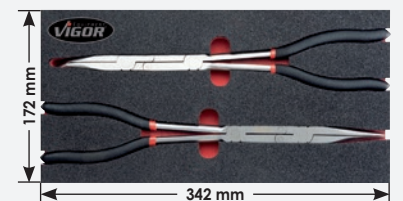

Soft foam insert, empty
Weichschaum-Einlage, leer

V3397, EAN 4047728033978