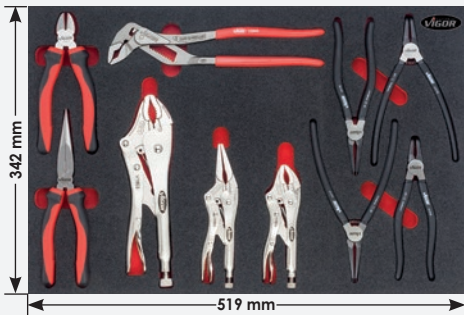

3/3 2K

- ⊖ 3 · 4 · 5.5 · 6.5
- ⊕ PH0 · PH1 · PH2

Soft foam insert, empty
Weichschaum-Einlage, leer
V2377, EAN 4047728023771

Pliers set
Zangen-Satz
V3606, EAN 4047728036061

3/3 2K

Soft foam insert, empty
Weichschaum-Einlage, leer
V3605, EAN 4047728036054

Measuring and cutting tools and pliers set
Mess-, Schneidewerkzeuge, Zangen-Satz
V1748, EAN 4047728017480

3/3 2K

Soft foam insert, empty
Weichschaum-Einlage, leer
V1871, EAN 4047728018715

TOOLS TO
FIRE YOUR
EMOTION!