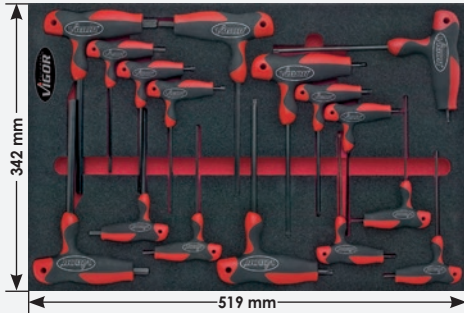

TORX® and 6-point T-handle screwdriver set
TORX® und Sechskant-T-Griff-Schraubendreher-Satz
V1520, EAN 4047728015202

3/3 2K

- ⊕ T9 · T10 · T15 · T20
  T25 · T27 · T30 · T40
- ⊖ 2 · 2.5 · 3 · 4 ·
  5 · 6 · 8 · 10 mm

Soft foam insert, empty
Weichschaum-Einlage, leer
V1510, EAN 4047728015103

Screwdriver and pliers set
Schraubendreher- und Zangen-Satz
V2376, EAN 4047728023764

3/3 2K

- ⊖ 3 · 4 · 5.5 · 6.5
- ⊕ PH0 · PH1 · PH2