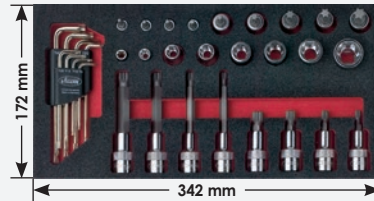

T 9 · T 10 · T 15 · T 20 · T 25 · T 27
T 30 · T 40 · T 45 · T 50 · T 55
E 8 · E 10 · E 12 · E 14
E 16 · E 18 · E 20 · E 24
M 6 · M 8 · M 10 · M 12

Soft foam insert, empty
Weichschaum-Einlage, leer
V1509, EAN 4047728015097

6.3 1/4 and 129 1/2 TORX® tool set
6.3 1/4 und 129 1/2 TORX®
Werkzeug-Satz
V1661, EAN 4047728016612