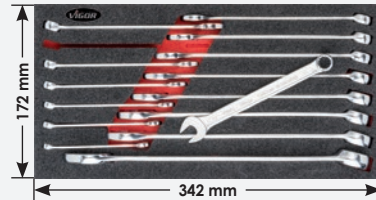

Combination wrench set
Ring-Maulschlüssel-Satz

V1662, EAN 4047728016629

• DIN 3113 / ISO 7738

New: now with size 16 + 18

Neu: Jetzt mit 5W 16 + 18

6 · 7 · 8 · 9 · 10 · 11
12 · 13 · 14 · 15 · 16
17 · 18 · 19 · 22 mm