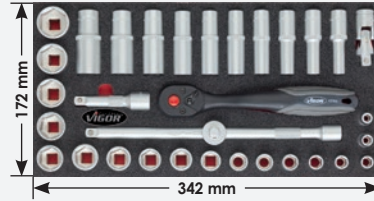

6.3 1/4 Socket tool set
6.3 1/4 Steckschlüssel-Werkzeug-Satz
V2607, EAN 4047728026079

6.3 1/4 4 · 4.5 · 5 · 5.5 · 6 · 7 · 8 · 9
10 · 11 · 12 · 13 · 14 mm

6.3 1/4 4 · 5 · 6 · 7 · 8 · 9 · 10 mm

6.3 1/4 T 10 · T 15 · T 20 · T 25 · T 30 · T 40

PH 1 · PH 2 · PH 3
PZ 1 · PZ 2 · PZ 3
4 · 5.5 · 7 mm
3 · 4 · 5 · 6 · 7 · 8 mm

Soft foam insert, empty
Weichschaum-Einlage, leer
V2612, EAN 4047728026123

10 3/8 Socket tool set
10 3/8 Steckschlüssel-Werkzeug-Satz
V2606, EAN 4047728026062

10 3/8 6 · 7 · 8 · 9 · 10 · 11 · 12 · 13 · 14 · 15
16 · 17 · 18 · 19 · 20 · 21 · 22 · 24 mm

10 3/8 8 · 9 · 10 · 11 · 12 · 13 · 14 · 15 · 17 · 19 mm

Soft foam insert, empty
Weichschaum-Einlage, leer
V2560, EAN 4047728025607

129 1/2 Socket tool set
129 1/2 Steckschlüssel-Werkzeug-Satz
V2605, EAN 4047728026055

129 1/2 10 · 11 · 12 · 13 · 14 · 15 · 16 · 17
18 · 19 · 20 · 21 · 22 · 23 · 24 · 27 · 32 mm

Soft foam insert, empty
Weichschaum-Einlage, leer
V2611, EAN 4047728026116

129 1/2 Socket assortment, long
129 1/2 Steckschlüssel-Ein-
satz-Sortiment, lang
V1658, EAN 4047728016582

10 · 11 · 12 · 13 · 14
15 · 17 · 18 · 19 mm
16 · 21 mm

Soft foam insert, empty
Weichschaum-Einlage, leer
V1652, EAN 4047728016520

6.3 1/4 and 129 1/2 TORX®
and socket assortment for screws
with internal serration (XZN)
6.3 1/4 und 129 1/2 TORX® und
Innenvielzahn-Einsatz-Sortiment (XZN)
V1519, EAN 4047728015196

T 9 · T 10 · T 15 · T 20 · T 25 · T 27
T 30 · T 40 · T 45 · T 50 · T 55
E 8 · E 10 · E 12 · E 14
E 16 · E 18 · E 20 · E 24
M 6 · M 8 · M 10 · M 12

Soft foam insert, empty
Weichschaum-Einlage, leer
V1509, EAN 4047728015097

6.3 1/4 and 129 1/2 TORX® tool set
6.3 1/4 und 129 1/2 TORX®
Werkzeug-Satz
V1661, EAN 4047728016612

T 9 · T 10 · T 15 · T 20 · T 25 · T 27
T 30 · T 40 · T 45 · T 50 · T 55
E 8 · E 10 · E 12 · E 14 · E 16
E 18 · E 20 · E 24
M 6 · M 8 · M 10 · M 12

Soft foam insert, empty
Weichschaum-Einlage, leer
V1654, EAN 4047728016544