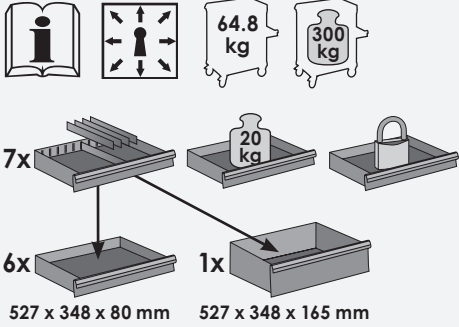

VIGOR No.	RAL	Colour Farbe	EAN 4047728+
V1581	7004		015813
V1578	5007		015783
V1527	3000		015271

- Delivery without tools and accessories (available on request) -
- Lieferung ohne abgebildetes Werkzeug und Zubehör (auf Anfrage erhältlich) -