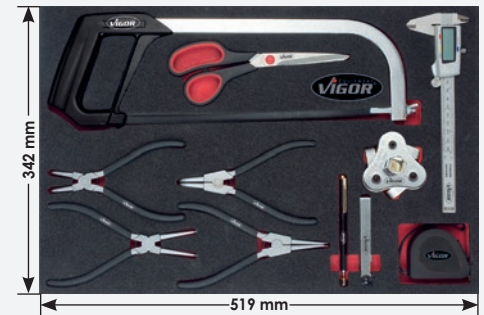

3/3 Soft Foam Inserts for VIGOR 500 - 800 3/3 Weichschaum-Einlagen für VIGOR 500 - 800

TORX® and 6-point T-handle screwdriver set
TORX® und Sechskant-T-Griff-Schraubendreher-Satz
V1520, EAN 4047728015202

3/3 2K

- ⊕ T9 · T10 · T15 · T20
  T25 · T27 · T30 · T40
- ⊖ 2 · 2.5 · 3 · 4 ·
  5 · 6 · 8 · 10 mm

Soft foam insert, empty
Weichschaum-Einlage, leer
V1510, EAN 4047728015103

Screwdriver and pliers set
Schraubendreher- und Zangen-Satz
V2376, EAN 4047728023764

3/3 2K

- ⊖ 3 · 4 · 5.5 · 6.5
- ⊕ PH0 · PH1 · PH2

Soft foam insert, empty
Weichschaum-Einlage, leer
V2377, EAN 4047728023771

Pliers set
Zangen-Satz
V3606, EAN 4047728036061

3/3 2K

Soft foam insert, empty
Weichschaum-Einlage, leer
V3605, EAN 4047728036054

Measuring and cutting tools and pliers set
Mess-, Schneidewerkzeuge, Zangen-Satz
V1748, EAN 4047728017480

3/3 2K

Soft foam insert, empty
Weichschaum-Einlage, leer
V1871, EAN 4047728018715

TOOLS TO
FIRE YOUR
EMOTION!

DAFÜR
BRENNE
ICH!