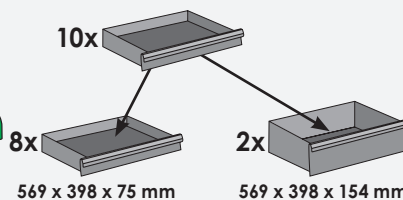

RAL 9005

H 1375 x W 723 x D 459 mm
H 1375 x B 723 x T 459 mm

ViGOR 1000

Tool trolley with tool chest
and assortment
V1895, EAN 4047728018951

Werkstattwagen inklusive
Aufsatzkoffer und Sortiment
V1895, EAN 4047728018951