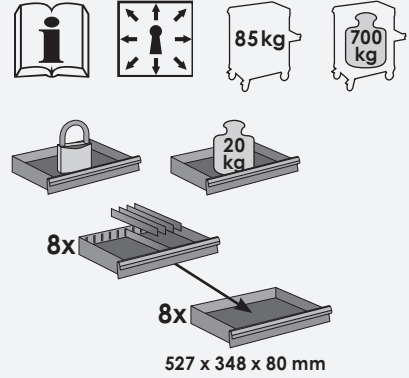

**STURDY
 STRONG
 GOOD**

**ROBUST
 STARK
 GUT**

Work Bench ViGOR 800 with assortment Werkbank ViGOR 800 inkl. Sortiment

ViGOR 800

Work bench with assortment
V1749, EAN 4047728017497

Werkbank mit Sortiment
V1749, EAN 4047728017497

**Work bench
Werkbank
Made in Germany!**

ViGOR 700

Tool trolley with assortment
V3387, EAN 4047728033879

Werkstattwagen mit Sortiment
V3387, EAN 4047728033879

RAL 3000

H 913 x W 778 x D 496 mm
H 913 x B 778 x T 496 mm

10x

8x

569 x 398 x 75 mm

2x

569 x 398 x 154 mm

H 1375 x W 723 x D 459 mm
 H 1375 x B 723 x T 459 mm

- Delivery without tools and accessories (available on request) -
 - Lieferung ohne abgebildetes Werkzeug und Zubehör (auf Anfrage erhältlich) -