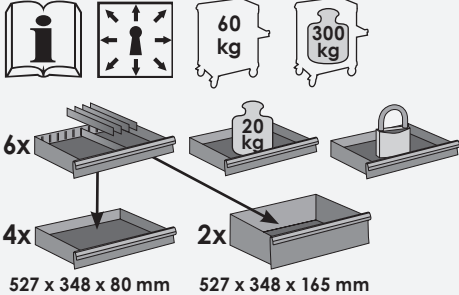

Tool Trolley ViGOR 600 / 700 Werkstattwagen ViGOR 600 / 700

ViGOR 600

Tool trolley, empty
V1627, EAN 4047728016278

Werkstattwagen, leer
1627, EAN 4047728016278

VIGOR No.	RAL	Colour Farbe	EAN 4047728+
V1251	7004		012515
V1627	3000		016278
V1628	5007		016285

ViGOR 700

Tool trolley, empty
V1581, EAN 4047728015813

Werkstattwagen, leer
V1581, EAN 4047728015813

VIGOR No.	RAL	Colour Farbe	EAN 4047728+
V1581	7004		015813
V1578	5007		015783
V1527	3000		015271

- Delivery without tools and accessories (available on request) -
- Lieferung ohne abgebildetes Werkzeug und Zubehör (auf Anfrage erhältlich) -