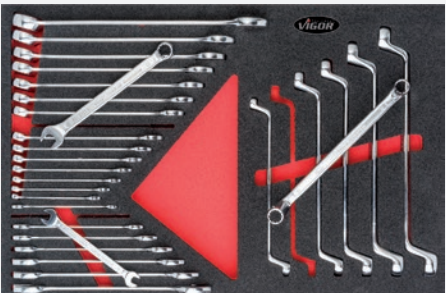

Werkstattswagen mit Sortiment
V2379, EAN 4047728023795

H 930 x W 700 x D 400 mm
H 930 x B 700 x T 400 mm

Black Edition

**Tool trolley
Werkstattwagen
Made in Germany!**

Drawer 1 / Schublade 1

Drawer 2 / Schublade 2