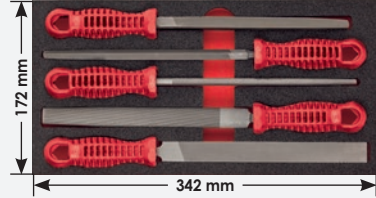

Soft foam insert, empty
Weichschaum-Einlage, leer
V1745, EAN 4047728017459

File set
Feilen-Satz
V1811, EAN 4047728018111