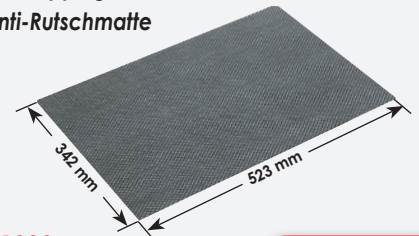

V1389,
EAN 4047728013895

Separation sheet set Trennblech-Satz
• 5 pieces per pack • Verpackt zu je 5 Stück