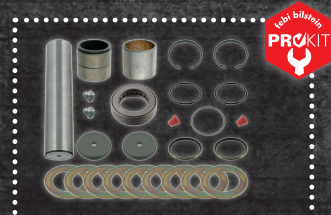

Преглед на гамата febi ProKit:

febi 15934

Кормилна щанга
с гайки и шплентове

за
Mercedes-Benz

febi 24662

Комплект шенкелен болт
за MAN, Mercedes-Benz

febi 30272

Биалеткасъс законтрящи
гайки за EVOBUS

febi 18885

Накрайник за кормилна
щанга със гайка с nylon
за Mercedes-Benz

febi 08521

Комплект шенкелен
болт за MAN

febi 24136

Кормилна щанга със гайка с nylon

за Mercedes-Benz

febi ProKit –