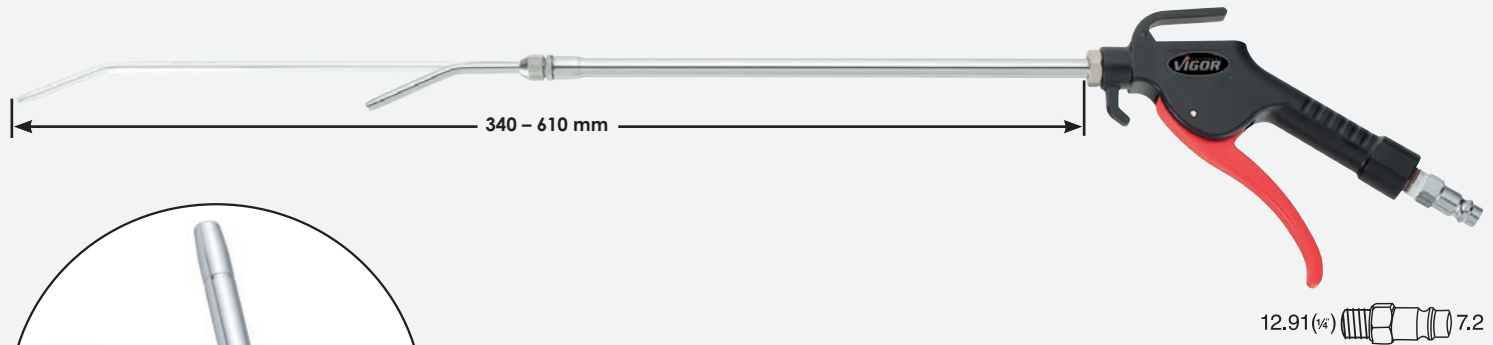

Impact wrench  
**V3653**, EAN 4047728036535

Schlagschrauber  
**V3653**, EAN 4047728036535

Powerful twin hammer mechanism  
Hochleistungs-Doppelhammer-Schlagwerk

**Max. loosening torque**  
**Max. Lösemoment:**  
**1890 Nm**

Multiple power settings in forward and reverse with one-hand reversing switch  
Mehrstufiger Rechts-/Linkslauf mit Einhand-Umschalfunktion

					Coupler plug nominal size Kupplungsstecker Nennweite	Air consumption l/min. Luftverbrauch l/min.		
	6.3 bar	12.92 m/s <sup>2</sup>	8.500	96 dBA	7.2	113	max. 1.890 Nm	1.95 kg

Exhaust air is guided downwards through the handle  
Abluffführung durch Handgriff nach unten

Coupler plug included  
Inklusive Kupplungsstecker

Air blow gun  
**V2655**, EAN 4047728026550

Ausblas-Pistole  
**V2655**, EAN 4047728026550

12.91 (1/4) x 7.2

Air blow gun, telescopic  
**V2666**, EAN 4047728026666

Ausblas-Pistole, ausziehbar  
**V2666**, EAN 4047728026666

12.91 (1/4) x 7.2