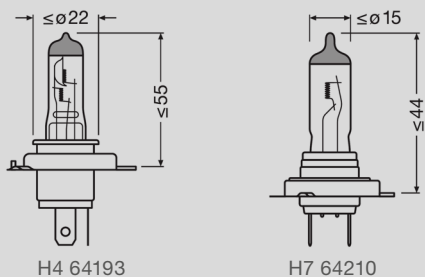

## ТЕХНИЧЕСКИ ДАННИ

H4 64193

H7 64210

Име на продукта	Референтен номер	EAN10	Съотв. ECE	K/цветна температура	Основа	W	V	Живот (ВЗ/Тс)@13,2V (ч)
NIGHT BREAKER® 200 H4	64193NB200-HCB	4062172198158	△ H4	4050	P43t	60/55	12	200/400//80/160 (LB//HB)
NIGHT BREAKER® 200 H4	64193NB200	4062172212281	△ H4	4050	P43t	60/55	12	200/400//80/160 (LB//HB)
NIGHT BREAKER® 200 H7	64210NB200-HCB	4062172198134	△ H7	3700	PX26d	55	21	150/250
NIGHT BREAKER® 200 H7	64210NB200	4062172212250	△ H7	3700	PX26d	55	21	150/250