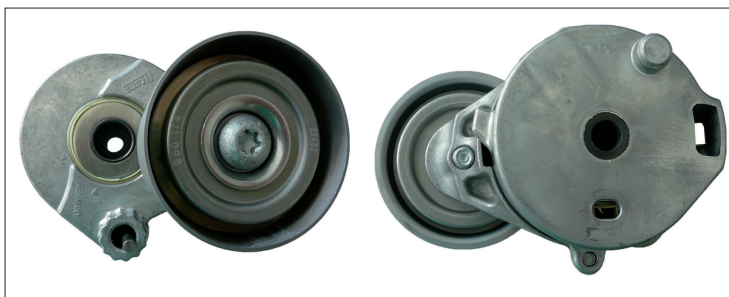

SERVICE INFO – INA 0121

Визуални разлики при ремъчен обтегач 531 0604 30

| | |
|------------------|--|
| Модел: | Atego, Axor, Eonic, Evobus, Travego, Unimog |
| Двигатели: | OM457, OM904, OM 906, OM924, OM926, M447 |
| Артикулни номер: | 531 0604 30 |
| OE номер: | 457 200 02 70 457 200 14 70 457 200 22 70 457 200 40 70 |

Фигура 1: Предишна конструкция

Като част от постоянните ни усилия за подобрене на продуктите, бяха направени промени на ремъчен обтегач с номер 531 0604 30.

Този бюлетин със сервизна информация показва визуалните разлики между стария модел (снимка 1) и новия модел (снимка 2).