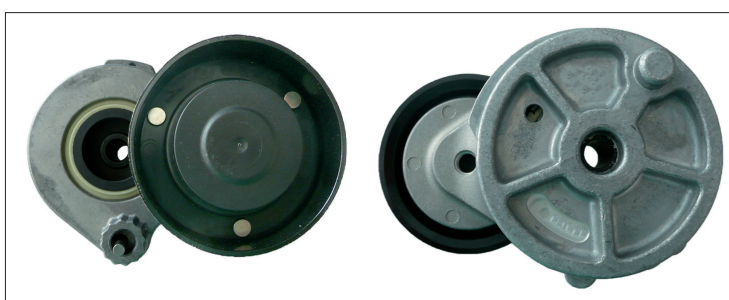

SERVICE INFO – INA 0121

Визуални разлики при ремъчен обтегач 531 0604 30

| | |
|------------------|--|
| Модел: | Atego, Axor, Eonic, Evobus, Travego, Unimog |
| Двигатели: | OM457, OM904, OM 906, OM924, OM926, M447 |
| Артикулни номер: | 531 0604 30 |
| OE номер: | 457 200 02 70 457 200 14 70 457 200 22 70 457 200 40 70 |

Фигура 1: Предишна конструкция

Като част от постоянните ни усилия за подобрене на продуктите, бяха направени промени на ремъчен обтегач с номер 531 0604 30.

Този бюлетин със сервизна информация показва визуалните разлики между стария модел (снимка 1) и новия модел (снимка 2).