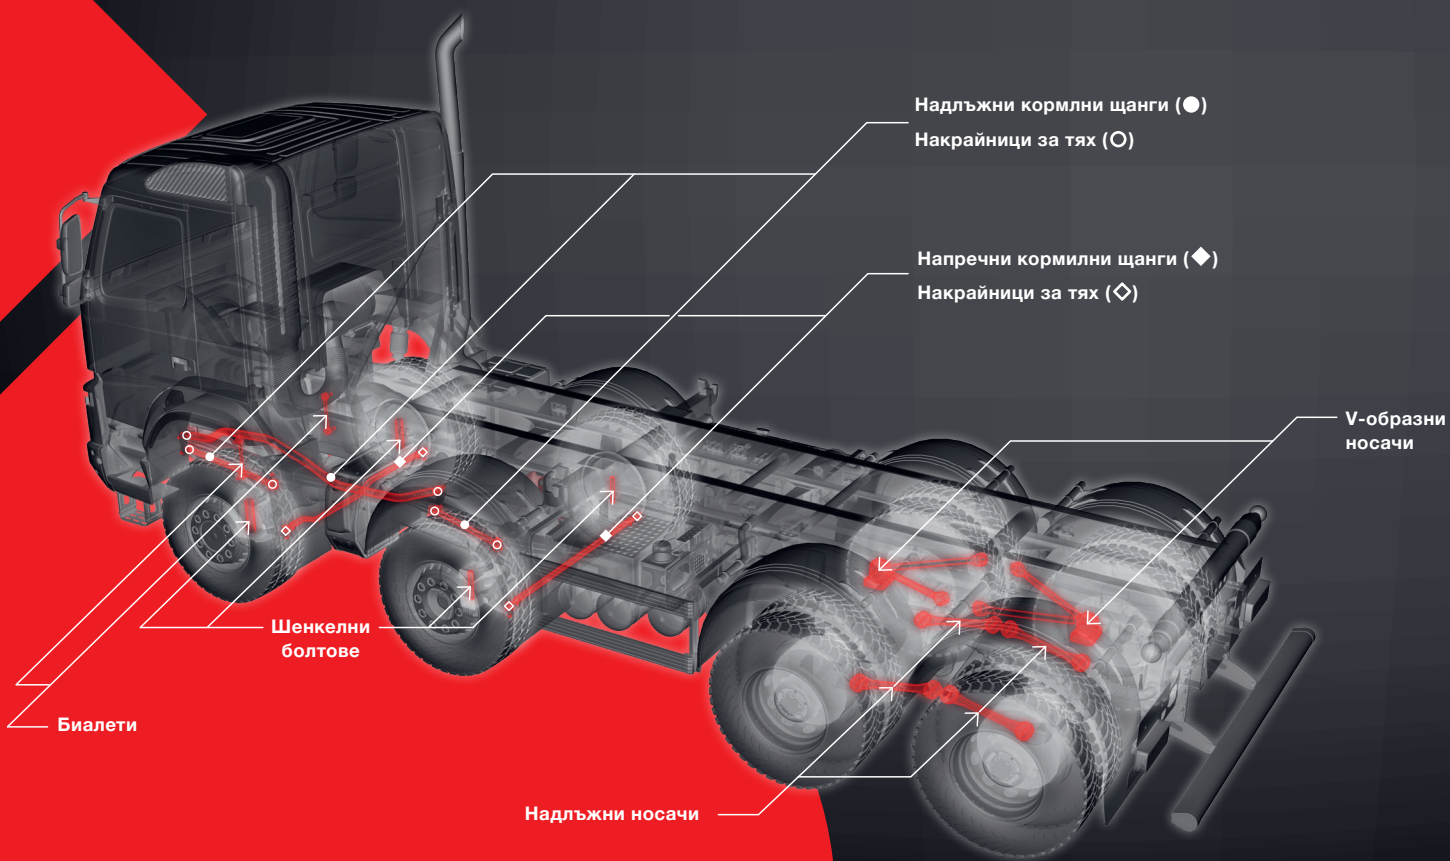

Вървим напред с прецизни части за Окачване & Управление

febi предлага само компоненти за окачване и кормилна система с проверено качество, съответстващо на OE. В резултат, наличният асортимент включва широка гама компоненти за окачване и кормилна система, които значително допринасят за пътната безопасност.

С повече от 2,300 части за окачване и кормилна система, febi е една от водещите марки на независимия афърмаркет (IAM) за най-важните Европейски марки автомобили ("Големите 7").

Нашата обширна гама от части за окачване и кормилна система включва следните продуктови акценти:

- » Надлъжни и напречни кормилни щанги
- » Накрайници за надлъжни и напречни кормилни щанги
- » Шенкелни болтове и комплекти
- » Биалети
- » Надлъжни носачи
- » V-образни носачи

За повече информация моля посетете нашия уебсайт.