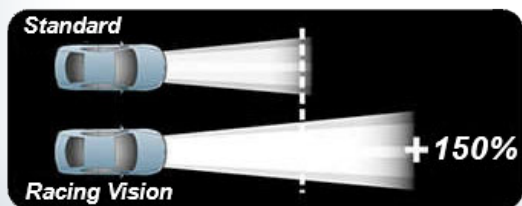

СПЕЦИАЛНО ПРЕДЛОЖЕНИЕ PHILIPS

Крушките Philips RacingVision повишават вашата видимост с до 150% повече яркост от стандартните крушки.

Така ще се наслаждавате на по-безопасно и по-приятно пътуване.

Безопасността на пътя започва с това да виждате и да бъдете забелязани.

Дължината на светлинния лъч достига до 150 метра, така вие ще имате значително по-голяма видимост на пътя.

RACER VISION +150%

28,70 лв.

КОМПЛЕКТ 2БР. КРУШКИ H4
(12342RV S2)

RACER VISION +150%

39,20 лв.

КОМПЛЕКТ 2БР. КРУШКИ H7
(12972RV S2)