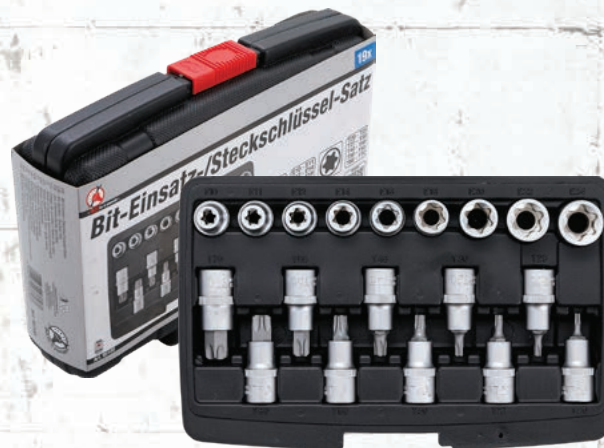

СРЯДА

ДЕН ЗА РАБОТА

КОМПЛЕКТ TORX И Е-ВЛОЖКИ 1/2, 19БР

95100 BGS

- 9 бр. Е-вложки: E10 - E11 - E12 - E14 - E16 - E18 - E20 - E22 - E24
- 10 бр. T-star битове на вложки: T20 - T25 - T27 - T30 - T40 - T45 - T50 - T55 - T60 - T70
- Гладко хромово покритие
- Набраздени
- в удобен куфар

39,⁹⁰ ЛВ.

ТАКАЛАМИТ ЗА ГРЕСИРАНЕ

3144 BGS

- може да се ползва с 400g пълнители с грес (DIN 1284)
- тегло: 1248g

27,⁰⁰ ЛВ.

TRW СПИРАЧНА ТЕЧНОСТ DOT4 - 20L

PFB420 DOT4 20L

СЕРВИЗНА ОПАКОВКА

- В мека пластмасова туба с канелка, запазваща качествата на продукта
- Подходяща е за спирачните системи на съвременни автомобили, включително с ABS.

118,⁰⁰ ЛВ.

АНТИКОРОЗИОНЕН СПРЕЙ WYNN'S SUPER RUST

SUPER RUST PENETRANT

- Бързо освобождава блокирани, ръждясали или корозирани части.
- Смазва и почиства прецизни части и устройства.
- Силна диелектрическа способност.
- Предпазва от ръжда, корозия и замръзване.
- Подходящ за механизми от желязо, хром, алуминий и мед.
- Прониква до трудно достъпни за смазване зони.