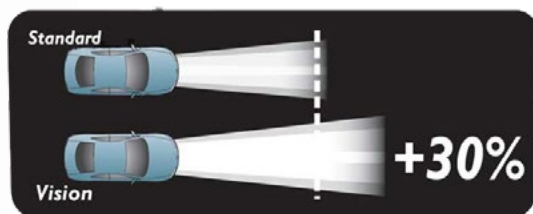

Крушките Vision излъчват 30% по-дълги светлинни лъчи от стандартните крушки. Безопасността на пътя започва с това да виждате и да бъдете забелязани. Светлината е основна част от кръга за безопасност и удоволствието от шофиране. Препоръчително е крушките да бъдат сменяни по двойки. При смяна само на една от двете лампи се получава разлика в силата и чистотата на осветяване.